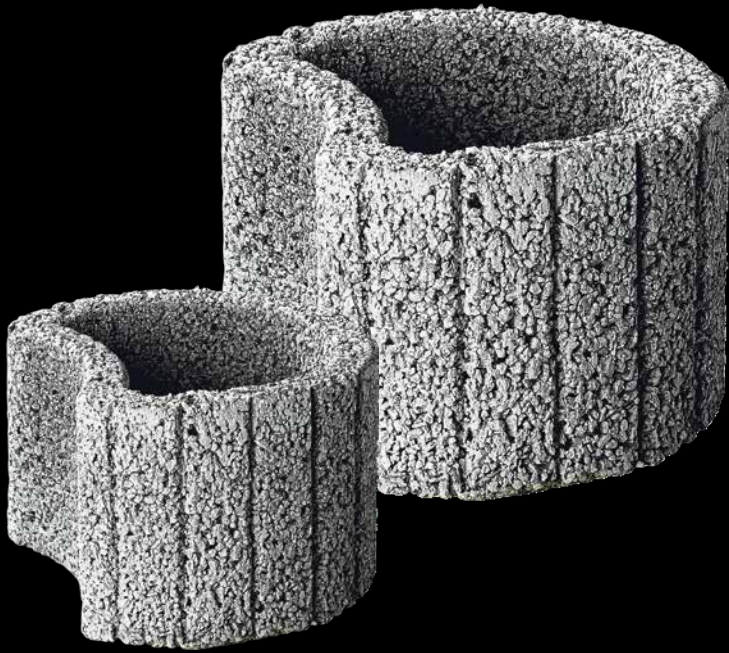

m² **6.99**

Stärke 15 mm
Platte = 11.47
(Ganze Palette = 60 Stück)

m² **8.29**

Stärke 18 mm
Platte = 13.83
(Ganze Palette = 52 Stück)

m² **9.99**

Stärke 22 mm
Platte = 17.98
(Ganze Palette = 42 Stück)

m² **12.99**

BEI ABNAHME EINER GANZEN PALETTE **-10%**

Pflanzring
je Stück

ca. 35 x 20 (Ø x H)
grau

2.59

BEI ABNAHME EINER GANZEN PALETTE (56 Stück) **-5%**

48 x 25 cm (Ø x H)
grau

4.19

BEI ABNAHME EINER GANZEN PALETTE (36 Stück) **-5%**