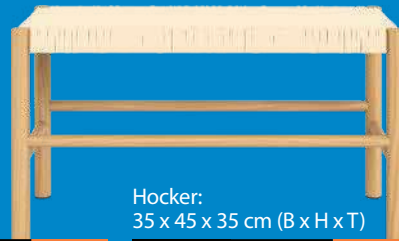

Bank Alvin (Abb.) oder Hocker Alvin (o. Abb.)

Off White Papiergeflecht, Gestell NC lackiert Kiefer,