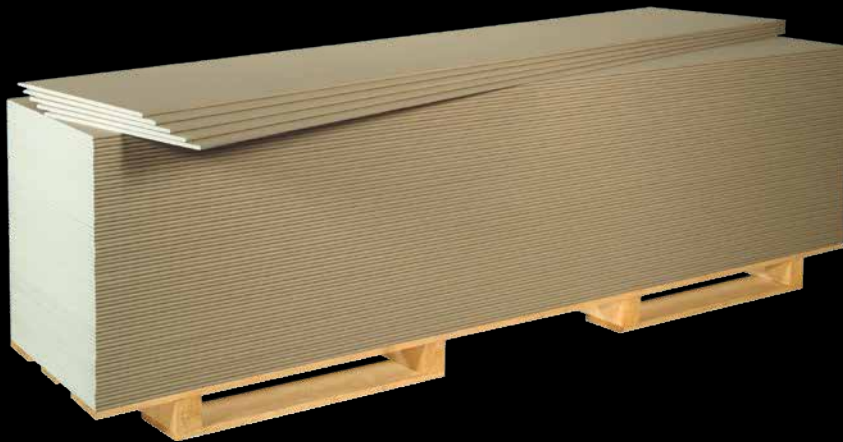

**GÜLTIG VON DO. 02.07.
BIS MI. 08.07.2026**

Sonnenschirm Ibiza

Ø ca. 240 cm, Bespannung:
100 % Polyester, wasserabweisend, Metallknicker,
Unterstock mit Drehfeststeller, Stock Ø ca. 22 / 25 mm,
Gestell: weiß pulverbeschichtet, verschiedene Farben

(ohne Akku und Ladegerät)

Maximale Schnittstärke 16 mm

Schwertlänge: 50 cm

~~127,00~~ -29%
89,99

Kaminholzunterstand mit Dachpappe

Kiefer kesseldruckimprägniert grün, inklusive Montage-Set und Montage-Anleitung, Maße: 188 x 183 x 69 cm, (B x H x T, ohne Scheitholz)

~~119,00~~ -32%
79,99

GÜLTIG VON DO. 02.07. BIS MI. 08.07.2026

Palettenweise KLEINE PREISE

Gipskarton- Ausbauplatte GKB 9,5

Ausbauplatte für innen, Anwendung: Deckverkleidung, Wandverkleidung, spachtelbar, biegsam, halbrunde Kanten, Maße: 2.600 x 600 x 9,5 mm, Platte: 1,56 m² = 5,13