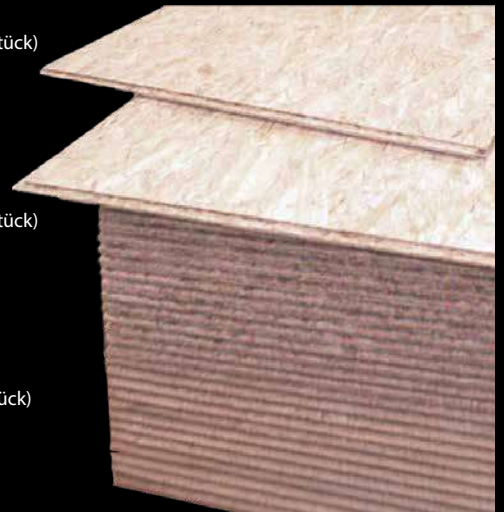

OSB-Platten

für Boden, Wand und Decke, 4-seitig mit Nut- und Federprofil, OSB 3 EN 300 nach Europa-Norm, zur Feuchtraumverlegung geeignet, Abmessung: 2.050 x 675, Platte: 1,384 m²

Stärke 12 mm
Platte = 9.67
(Ganze Palette = 78 Stück)

m² **6.99**

Stärke 15 mm
Platte = 11.47
(Ganze Palette = 60 Stück)

m² **8.29**

Stärke 18 mm
Platte = 13.83
(Ganze Palette = 52 Stück)

m² **9.99**

Stärke 22 mm
Platte = 17.98
(Ganze Palette = 42 Stück)

m² **12.99**

BEI ABNAHME EINER GANZEN PALETTE **-10%**

Pflanzring
je Stück

ca. 35 x 20 (Ø x H)
grau

2.59

BEI ABNAHME EINER GANZEN PALETTE (56 Stück) **-5%**

48 x 25 cm (Ø x H)
grau

4.19

BEI ABNAHME EINER GANZEN PALETTE (36 Stück) **-5%**