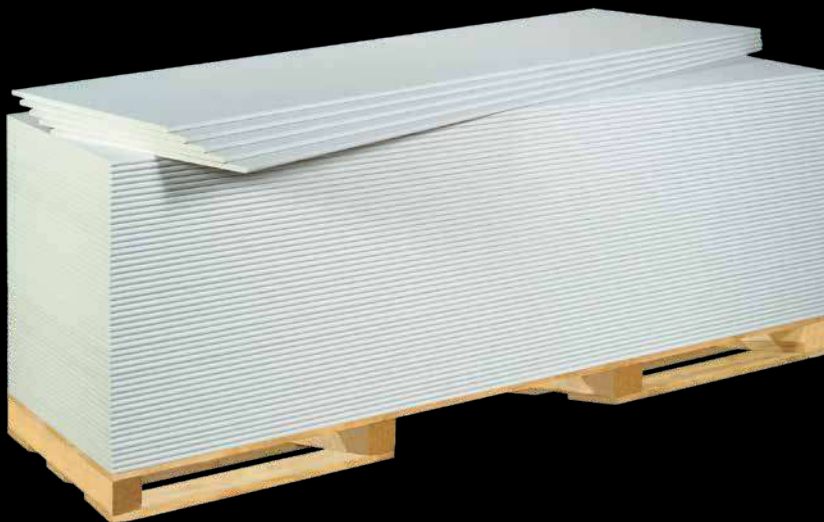

**GÜLTIG VON DO. 02.07.
BIS MI. 08.07.2026**

Sonnenschirm Ibiza

Ø ca. 240 cm, Bespannung:
100 % Polyester, wasserabweisend, Metallknicker,
Unterstock mit Drehfeststeller, Stock Ø ca. 22 / 25 mm,
Gestell: weiß pulverbeschichtet, verschiedene Farben

m² **3.49**

BEI ABNAHME EINER GANZEN PALETTE **-20%** (72 Stück)

Mauer- und Putzmörtel, Zementmörtel oder Betonestrich

je 25-kg-Sack
1 kg = 0.17

4.29

BEI ABNAHME EINER GANZEN PALETTE **-15%** (54 Stück)

Rigips 1-Mann-Platte

Gipskartonplatte zur Erstellung von Trennwänden oder zum Verkleiden von Wänden, raumhohes, handliches Plattenformat, 2.600 x 600 x 12,5 mm, Platte = 1,56 m² = 6,69

m² **4.49**

BEI ABNAHME EINER GANZEN PALETTE **-20%** (56 Stück)